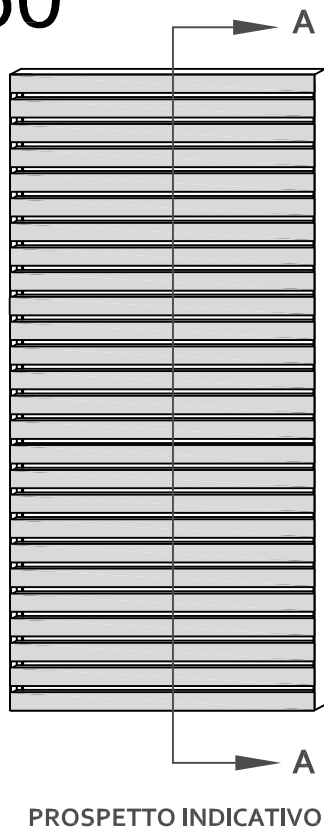

# SUNRISE ECO 60

SEZIONE A-A

**STRUTTURA:** Struttura portante in estruso di alluminio da 32x45 mm sui 4 lati.

**OSCURAMENTO:** Standard con doghe da 60x15x2 a passo 30\* mm disposte con lato da 60 mm in vista.

**FISSAGGIO OSCURAMENTO:** Fissaggio perimetrale con viti auto filettanti non in vista.

**OSCURAMENTO PERPENDICOLARE:** **69%** (a passo 30 mm di vuoto)

**LIMITI DIMENSIONALI:**  
L max = 1200 mm  
H max = 3000 mm

(\*) Passo standard soggetto a minima variazione in funzione dell'altezza del frangisole e quindi della distribuzione omogenea delle doghe.

**FATTIBILITA'**

**N.B.** E' possibile avere oscuranti con **[PAD]** a richiesta.