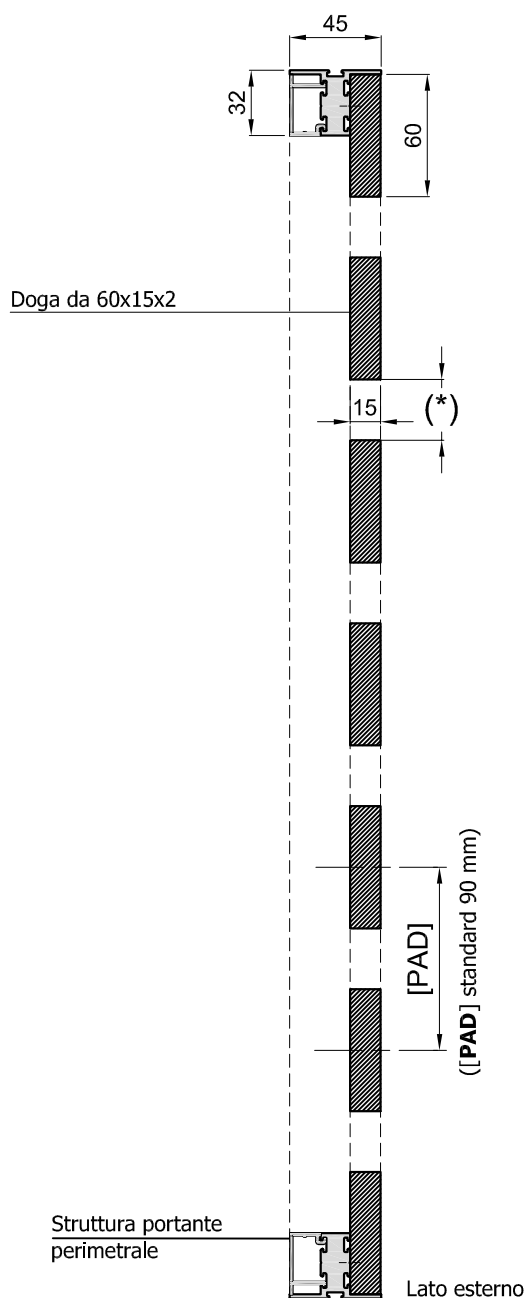

# SUNRISE ECO 60

SEZIONE A-A

**STRUTTURA:** Struttura portante in estruso di alluminio da 32x45 mm sui 4 lati.

**OSCURAMENTO:** Standard con doghe da 60x15x2 a passo 30\* mm disposte con lato da 60 mm in vista.

**FISSAGGIO OSCURAMENTO:** Fissaggio perimetrale con viti auto filettanti non in vista.

**OSCURAMENTO PERPENDICOLARE:** **69%** (a passo 30 mm di vuoto)

**LIMITI DIMENSIONALI:**  
L max = 1200 mm  
H max = 3000 mm

(\*) Passo standard soggetto a minima variazione in funzione dell'altezza del frangisole e quindi della distribuzione omogenea delle doghe.

**FATTIBILITA'**

**N.B.** E' possibile avere oscuranti con **[PAD]** a richiesta.